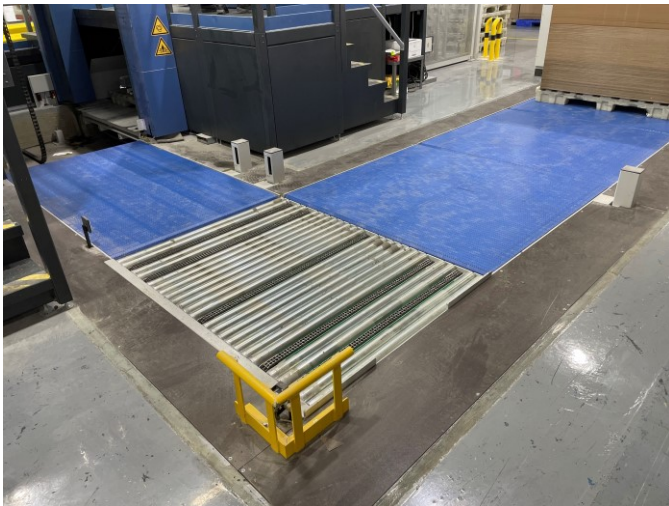

Stapelwender Typ E

**Stapelwender Typ E
mit integrierter
Fördertechnik**

Logistiksysteme

Krifft
& Zipsner
Maschinenbau

Professional conveyor systems & intelligent pile turners

Wir bewegen mit
System !

Kontakt: