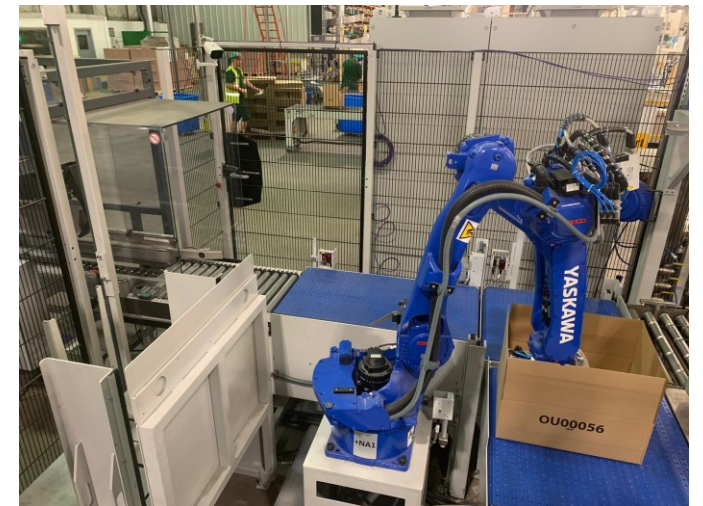

Professional conveyor systems & intelligent pile turners

**Produkt-
information**

Stapelwender und Logistik für die Verpackungsindustrie

Vollautomatisierter Betrieb

Stapelwender Typ VBH

Stapelwender Typ VB

Stapelwender Typ E

**Stapelwender Typ E
mit integrierter
Fördertechnik**

Logistiksysteme

Krifft
& Zipsner
Maschinenbau

Professional conveyor systems & intelligent pile turners

Wir bewegen mit
System !

Kontakt: