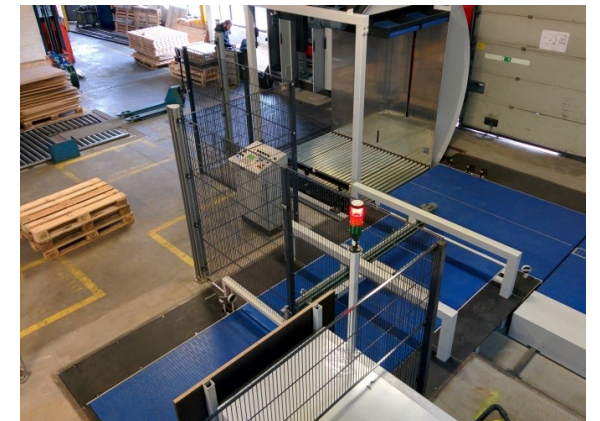

Professional conveyor systems & intelligent pile turners

**Produkt-
information**

Stapelwender und Logistik für die Verpackungsindustrie

Vollautomatisierter Betrieb

Stapelwender Typ VBH

Stapelwender Typ VB

Stapelwender Typ E

**Stapelwender Typ E
mit integrierter
Fördertechnik**

Logistiksysteme

Krifft
& Zipsner
Maschinenbau

Professional conveyor systems & intelligent pile turners

Wir bewegen mit
System !

Kontakt: