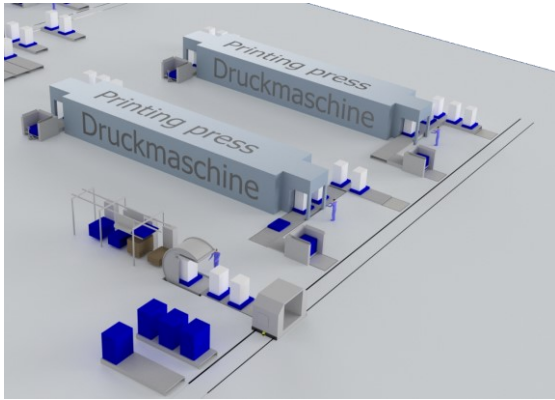

Professional conveyor systems & intelligent pile turners

**Produkt-
information**

Stapelwender und Logistik für die Verpackungsindustrie

Vollautomatisierter Betrieb

Stapelwender Typ VBH

Stapelwender Typ VB

Stapelwender Typ E

**Stapelwender Typ E
mit integrierter
Fördertechnik**

Logistiksysteme

Krifft
& Zipsner
Maschinenbau

Professional conveyor systems & intelligent pile turners

Wir bewegen mit
System !

Kontakt: